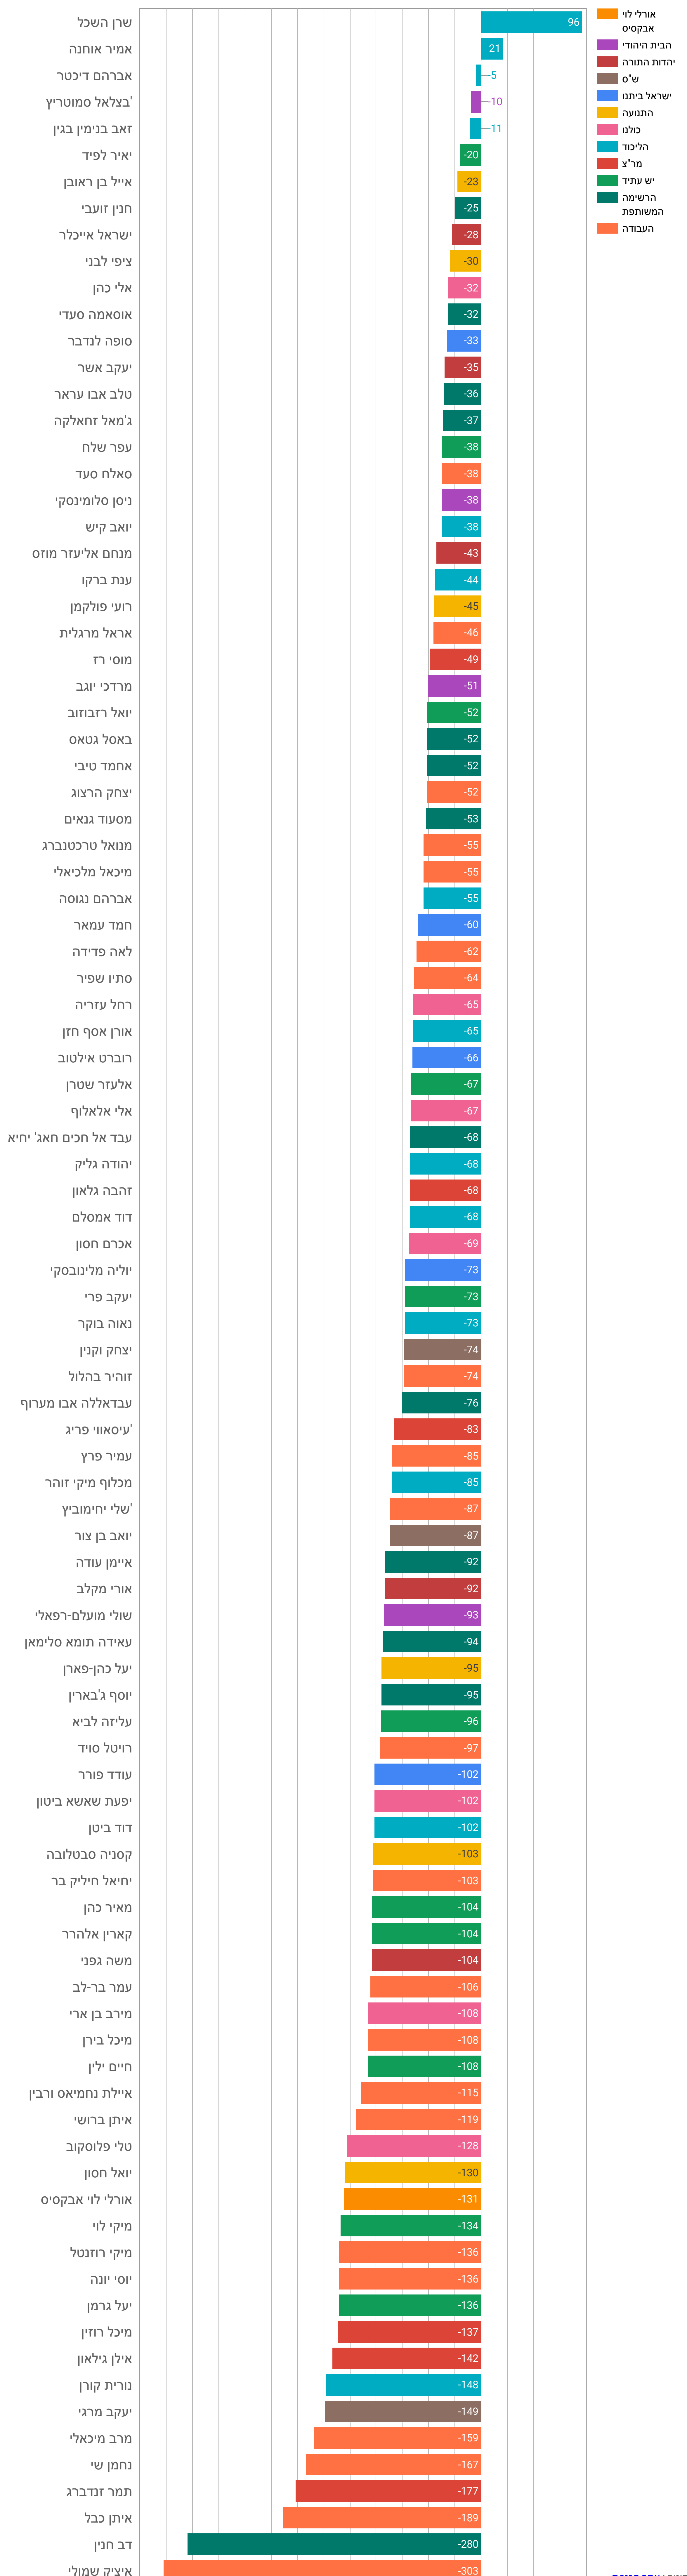

# מדד החירות לכנסת ה-20

- אורלי לוי
- אבקסיס
- הבית היהודי
- יהדות התורה
- ש"ס
- ישראל ביתנו
- התנועה
- כולנו
- הליכוד
- מר"צ
- יש עתיד
- הרשימה
- המשותפת
- העבודה